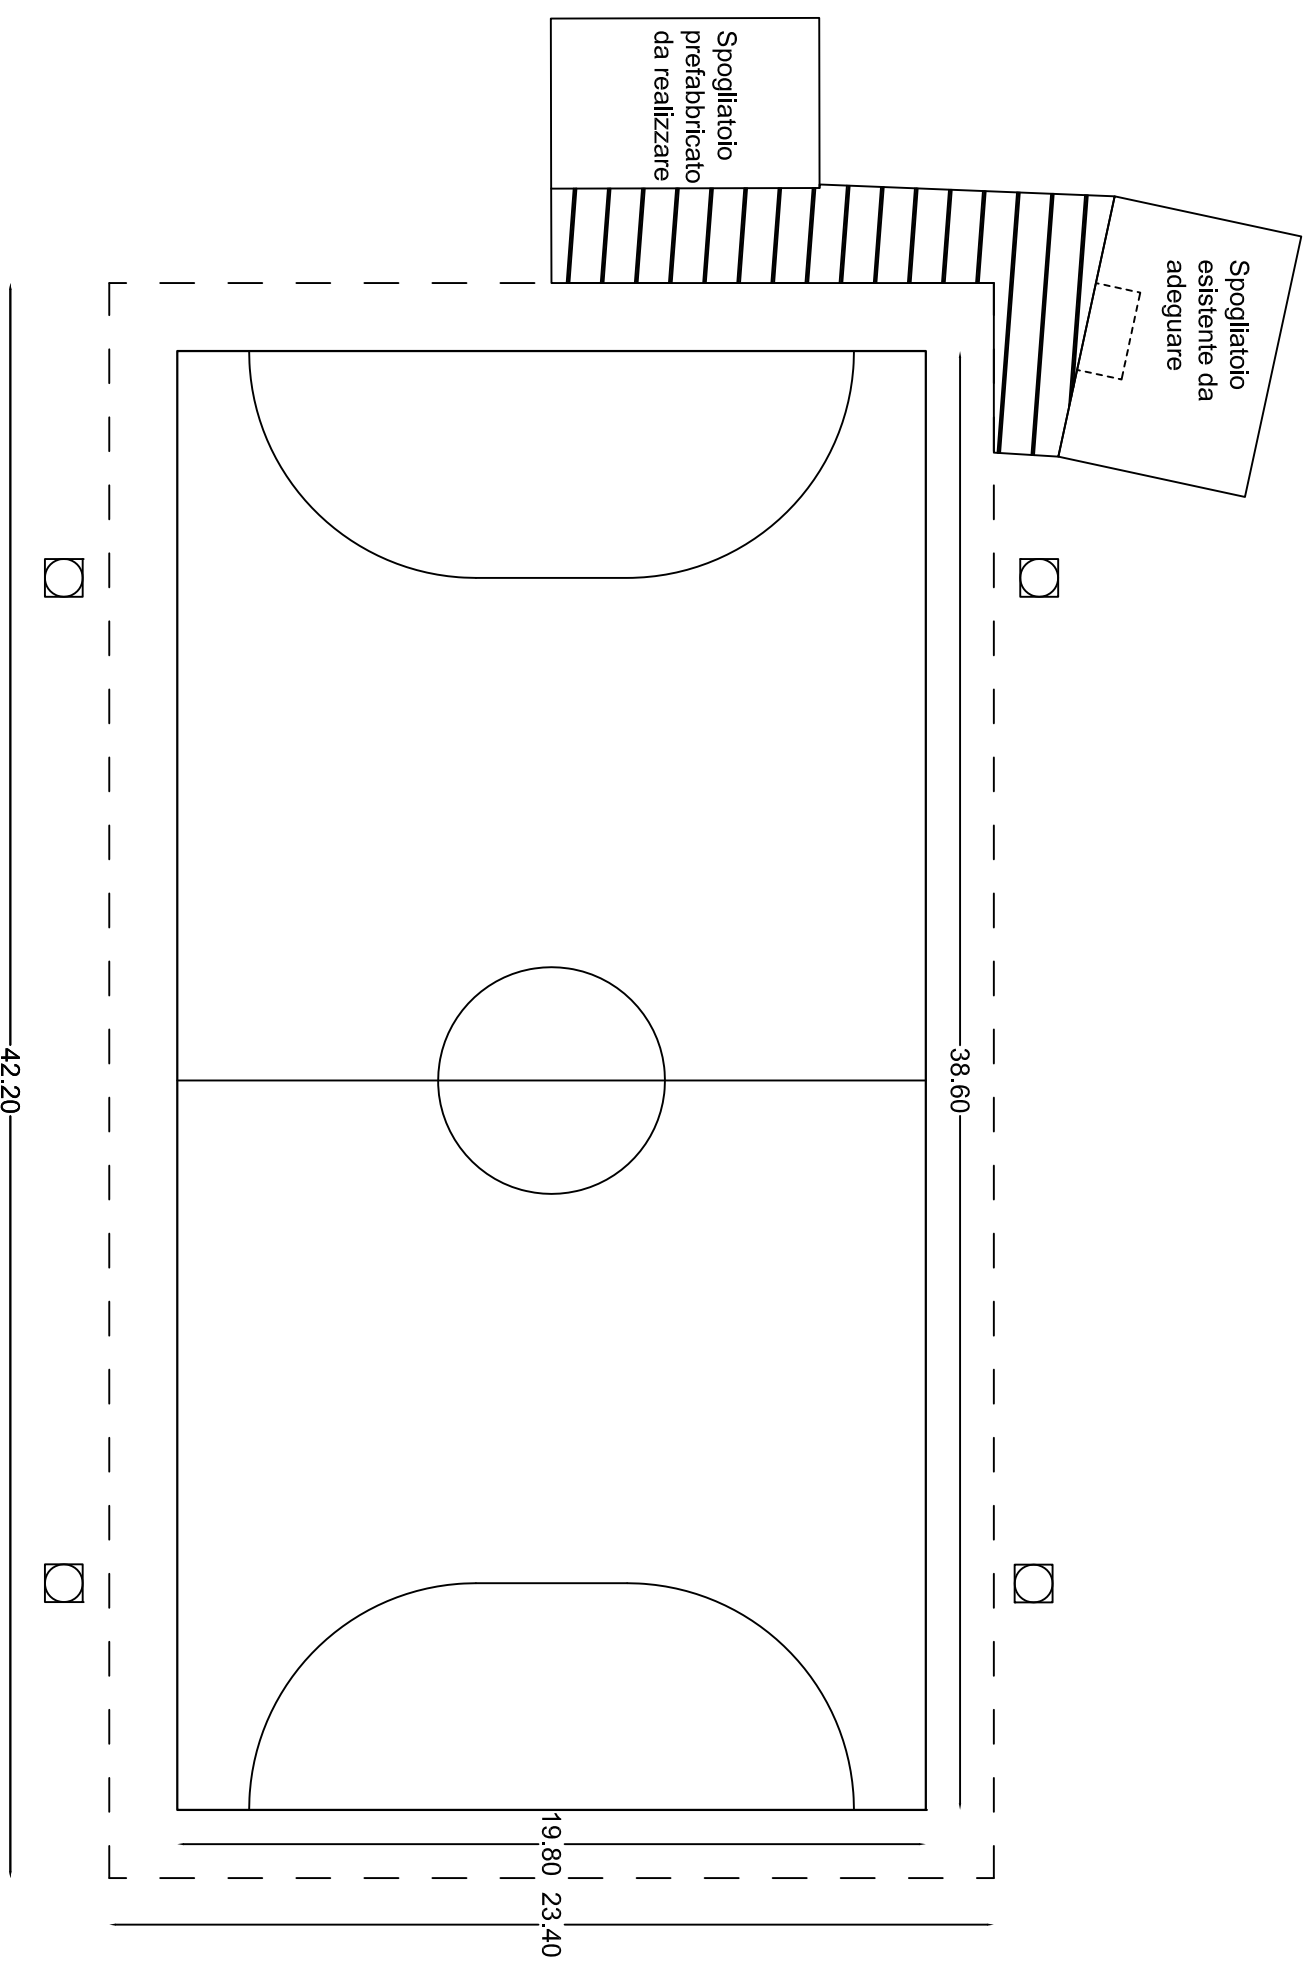

livello unico - illustrazione dell'assetto

[4] teatro / museo

livello unico - illustrazione dell'assetto

[5] cinema / meeting

livello 1 - illustrazione dell'assetto

B [6] bagni del palazzotto

VIA UMBERTO I°

VIA UMBERTO I°

VIA UMBERTO I°

Pianta campo calcio a 5 Stato Futuro

8 area sport

Legenda
☐ Palo illuminazione artificiale

Scala 1:200